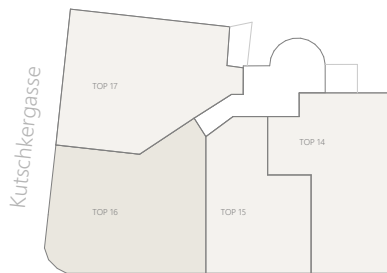

# SLG 25 / 1180 Wien, Schulgasse 25

## TOP 16 / 1. DG

Wohnfläche ca. 69,2 m<sup>2</sup>

Schulgasse

KS.....Kühlschrank  
WM.....Waschmaschine  
GS.....Geschirrspüler  
AC.....Klimaanlage