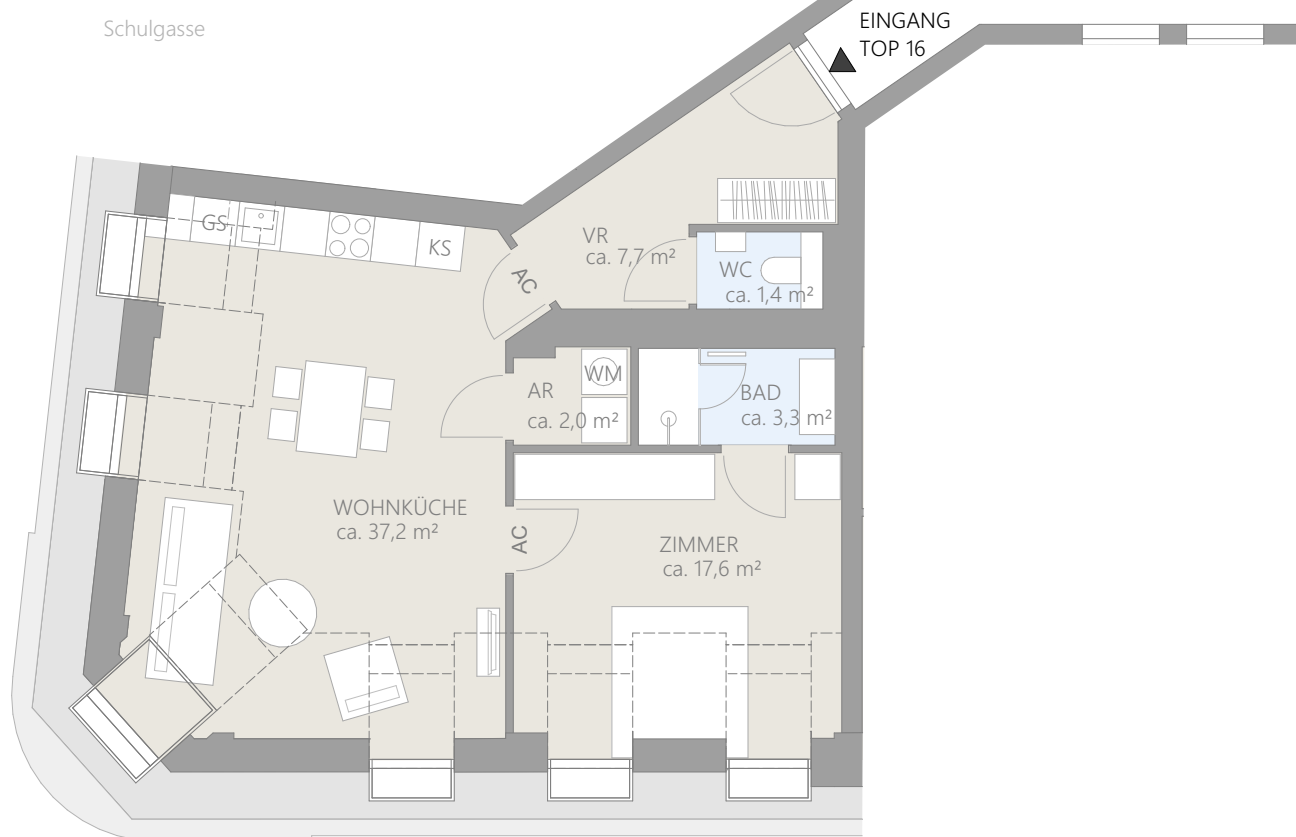

# SLG 25 / 1180 Wien, Schulgasse 25

## TOP 16 / 1. DG

Wohnfläche ca. 69,2 m<sup>2</sup>

Schulgasse

KS.....Kühlschrank  
WM.....Waschmaschine  
GS.....Geschirrspüler  
AC.....Klimaanlage