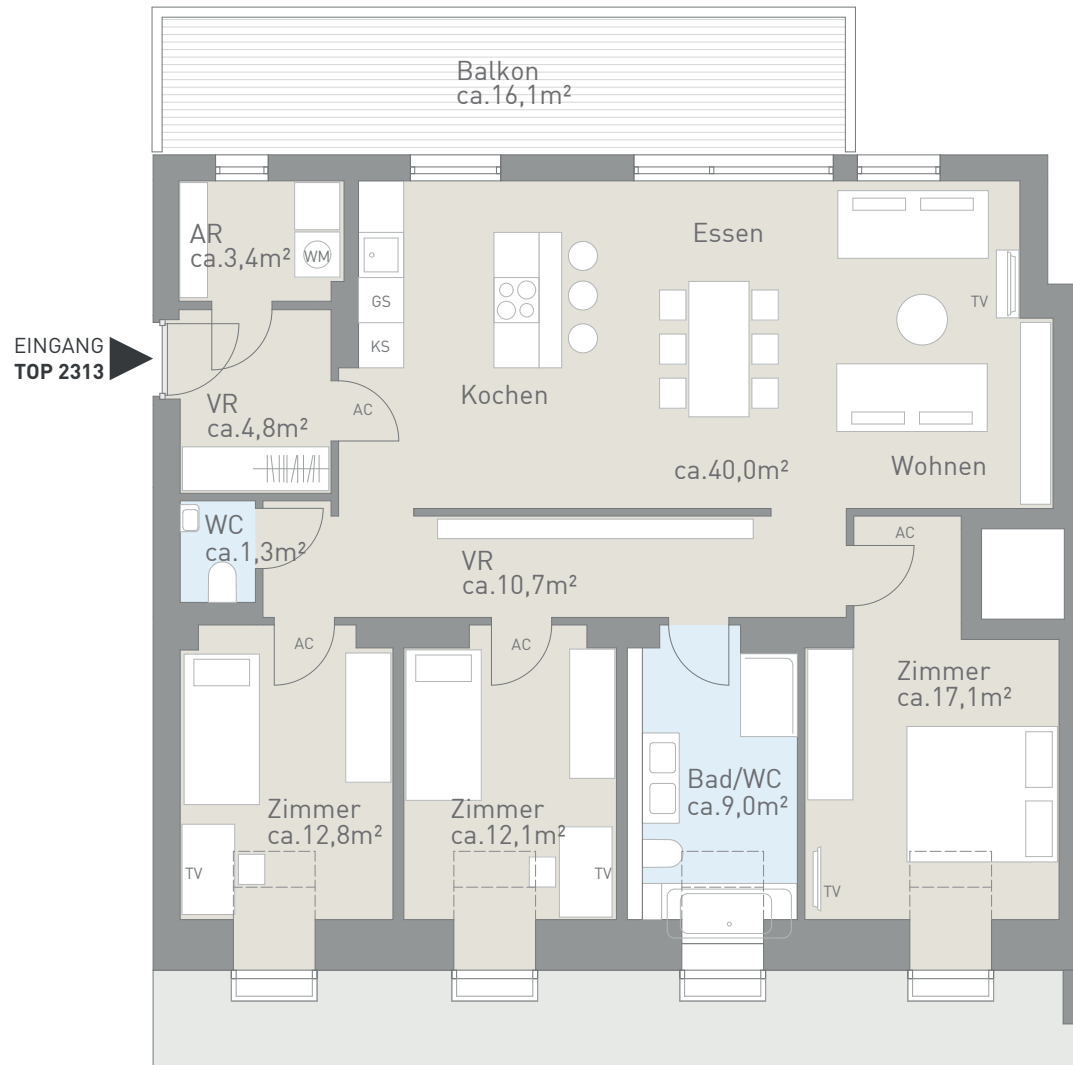

GRE17-23 1200 Wien, Greiseneckergasse 17-23

LEGENDE

- KS.....Kühlschrank
- WM....Waschmaschine
- GS.....Geschirrspüler
- AC.....Klimaanlage

SCHNITT

WOHNFLÄCHE ca. 111,2m²
Balkon ca. 16,1 m²

TOP 2313 / DG