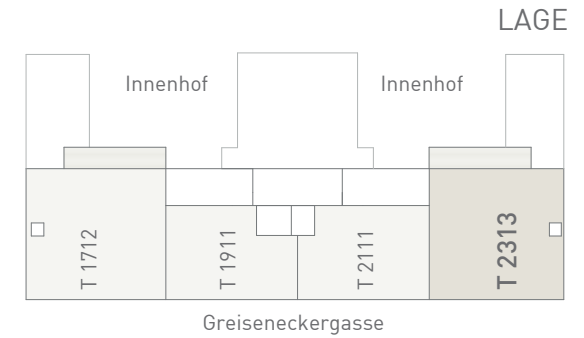

GRE17-23 1200 Wien, Greiseneckergasse 17-23

LEGENDE

- KS.....Kühlschrank
- WM....Waschmaschine
- GS.....Geschirrspüler
- AC.....Klimaanlage

SCHNITT

WOHNFLÄCHE ca. 111,2m²
Balkon ca. 16,1 m²

TOP 2313 / DG