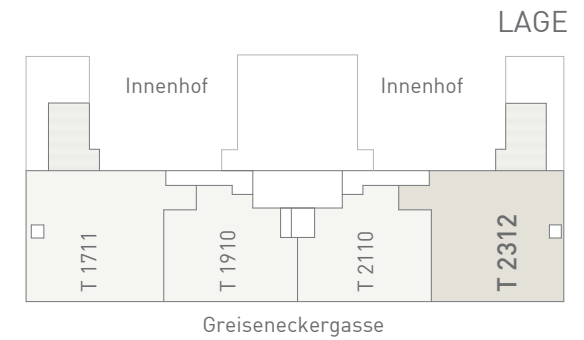

# GRE17-23 1200 Wien, Greiseneckergasse 17-23

## SCHNITT

**WOHNFLÄCHE** ca. 126,9 m<sup>2</sup>  
Terrasse ca. 25,0 m<sup>2</sup>