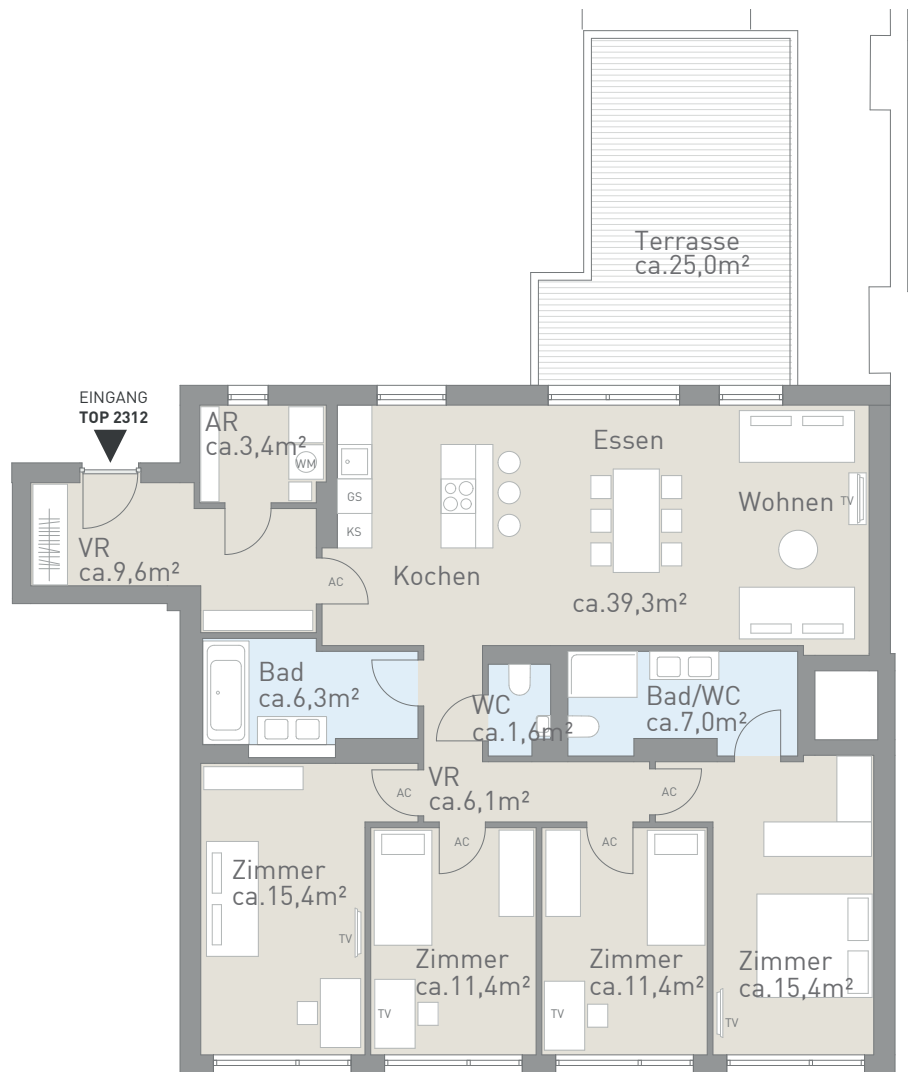

# GRE17-23 1200 Wien, Greiseneckergasse 17-23

## LEGENDE

- KS.....Kühlschrank
- WM....Waschmaschine
- GS.....Geschirrspüler
- AC.....Klimaanlage

## SCHNITT

**WOHNFLÄCHE** ca. 126,9 m<sup>2</sup>  
Terrasse ca. 25,0 m<sup>2</sup>