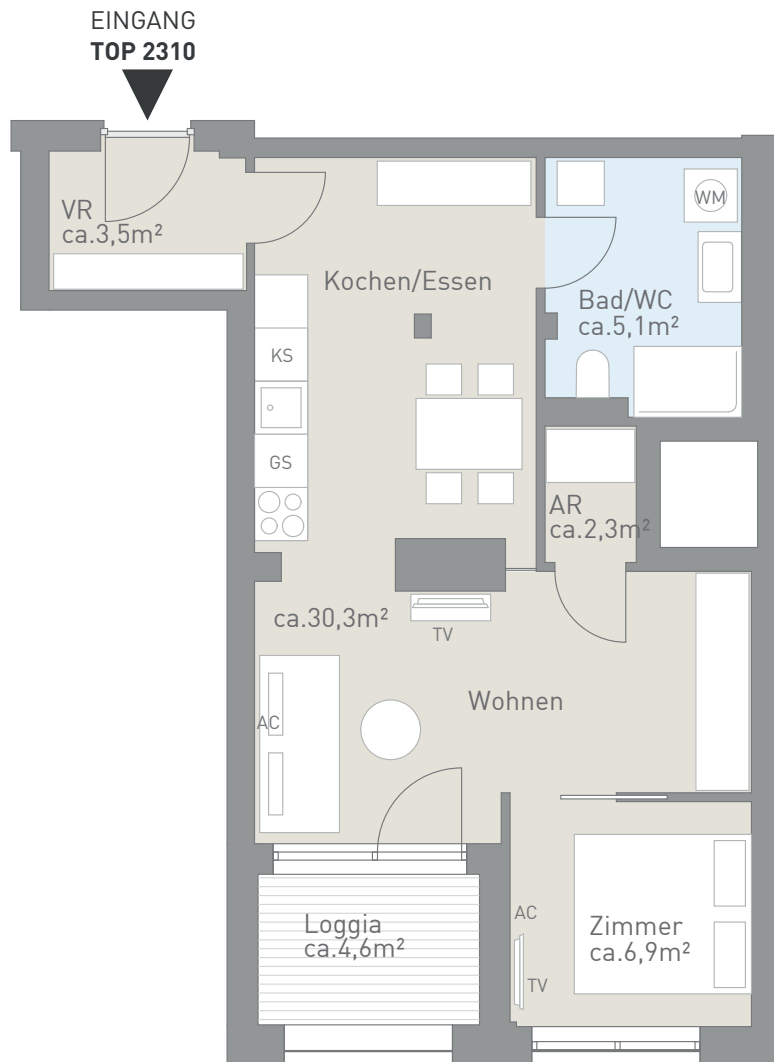

GRE17-23 1200 Wien, Greiseneckergasse 17-23

LEGENDE

- KS.....Kühlschrank
- WM....Waschmaschine
- GS.....Geschirrspüler
- AC.....Klimaanlage

SCHNITT

WOHNFLÄCHE ca. 52,7 m²

TOP 2310 / 3.OG