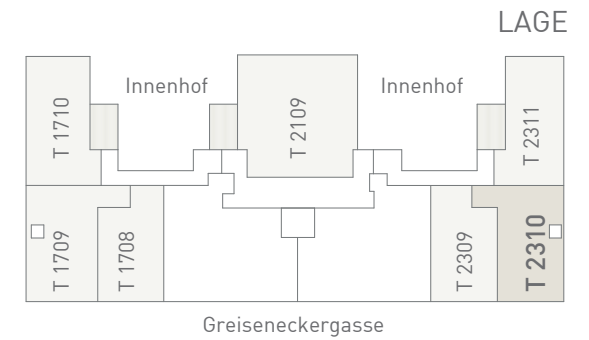

GRE17-23 1200 Wien, Greiseneckergasse 17-23

LEGENDE

- KS.....Kühlschrank
- WM....Waschmaschine
- GS.....Geschirrspüler
- AC.....Klimaanlage

SCHNITT

WOHNFLÄCHE ca. 52,7 m²

TOP 2310 / 3.OG