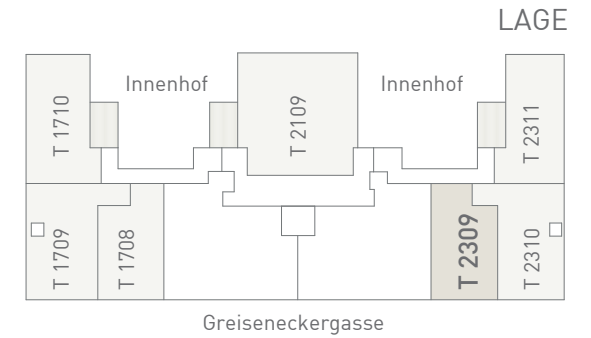

GRE17-23 1200 Wien, Greiseneckergasse 17-23

LEGENDE

- KS.....Kühlschrank
- WM....Waschmaschine
- GS.....Geschirrspüler
- AC.....Klimaanlage

SCHNITT

WOHNFLÄCHE ca. 47,8 m²

TOP 2309 / 3.OG