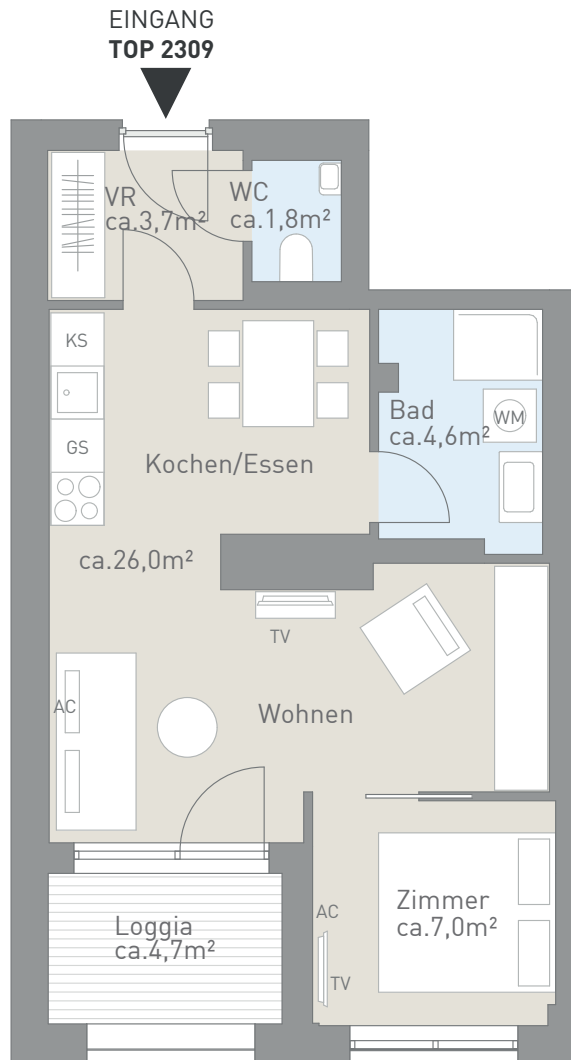

GRE17-23 1200 Wien, Greiseneckergasse 17-23

LEGENDE

- KS.....Kühlschrank
- WM....Waschmaschine
- GS.....Geschirrspüler
- AC.....Klimaanlage

SCHNITT

WOHNFLÄCHE ca. 47,8 m²

TOP 2309 / 3.OG