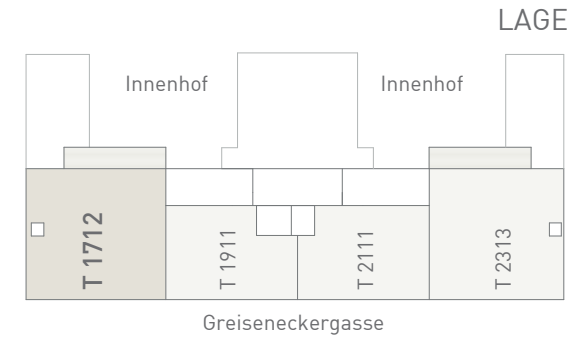

GRE17-23 1200 Wien, Greiseneckergasse 17-23

LEGENDE

- KS.....Kühlschrank
- WM....Waschmaschine
- GS.....Geschirrspüler
- AC.....Klimaanlage

SCHNITT

WOHNFLÄCHE ca. 112,1 m²
Balkon ca. 16,1 m²

TOP 1712 / DG