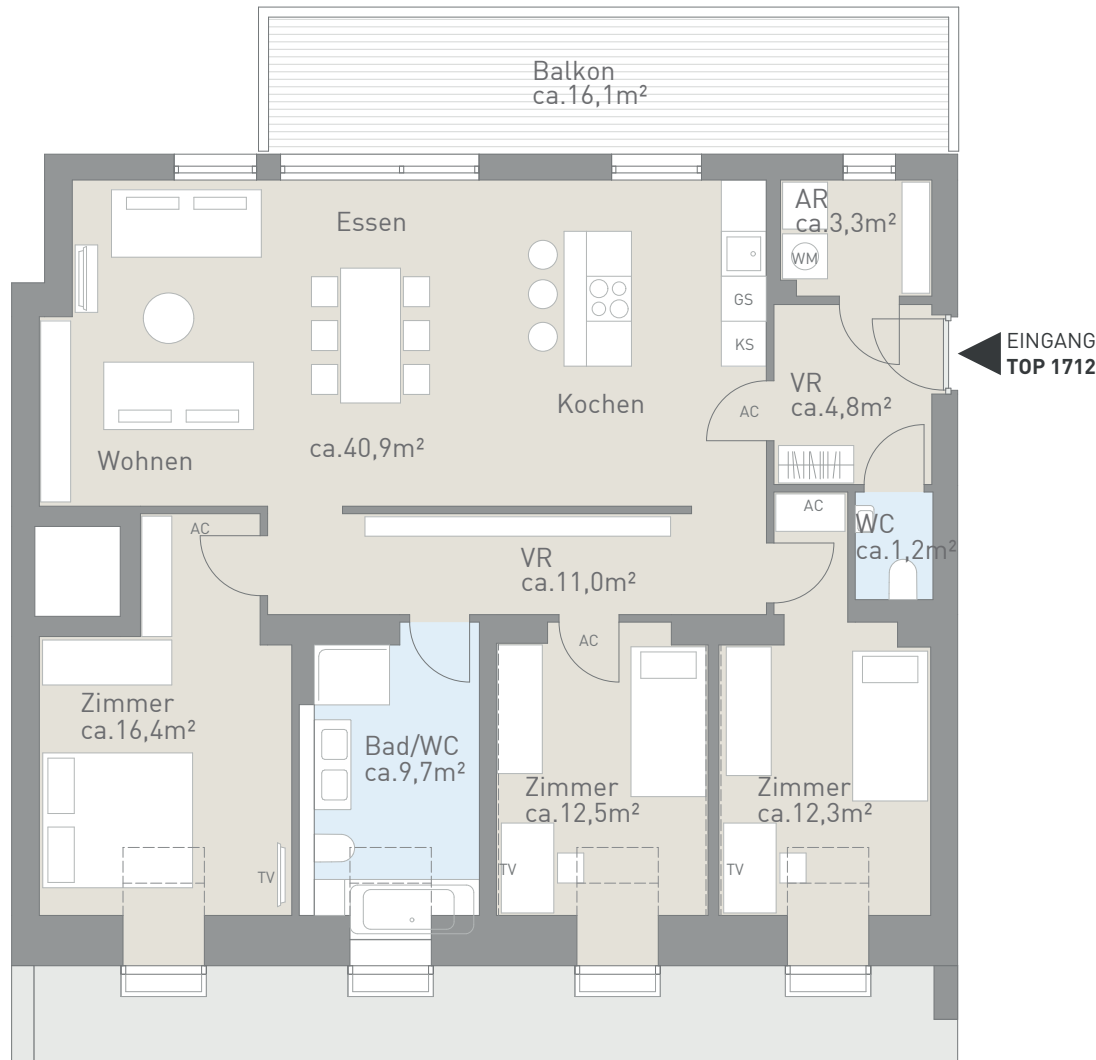

GRE17-23 1200 Wien, Greiseneckergasse 17-23

LEGENDE

- KS.....Kühlschrank
- WM....Waschmaschine
- GS.....Geschirrspüler
- AC.....Klimaanlage

SCHNITT

WOHNFLÄCHE ca. 112,1 m²
Balkon ca. 16,1 m²

TOP 1712 / DG