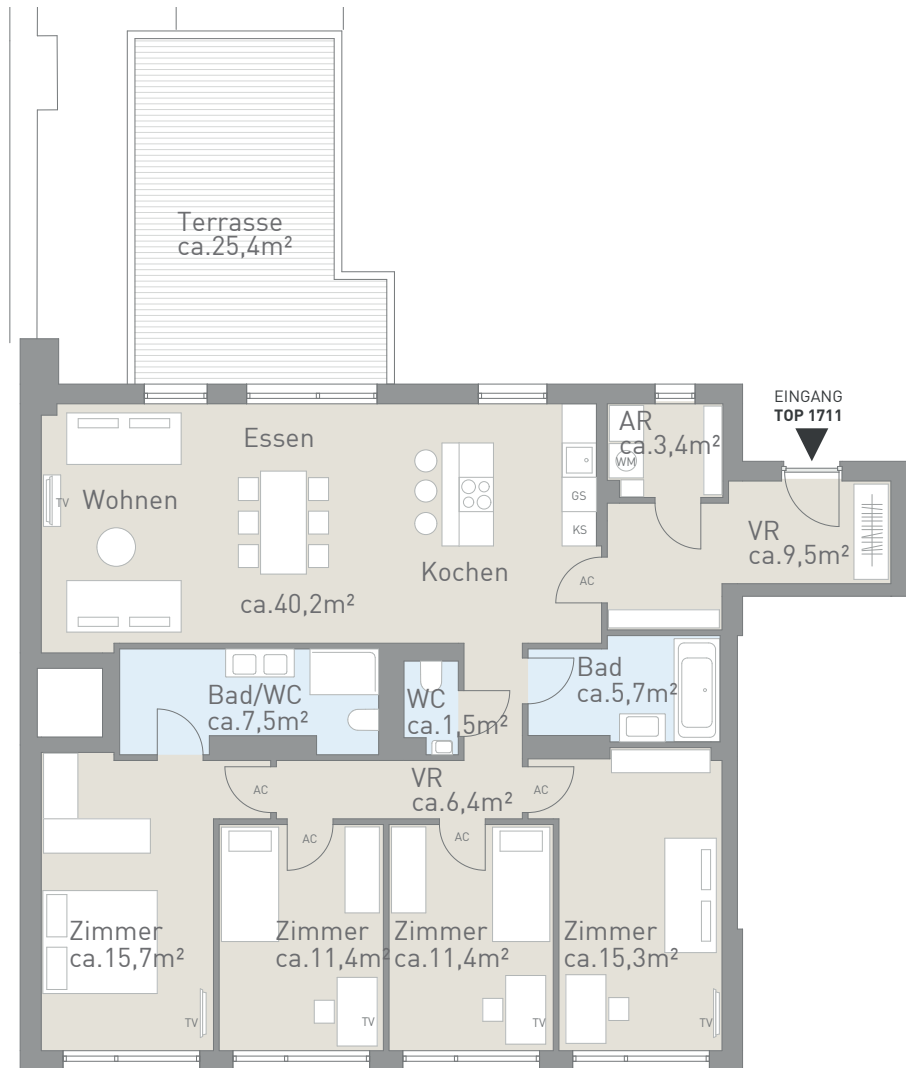

GRE17-23

1200 Wien, Greiseneckergasse 17-23

LEGENDE

- KS.....Kühlschrank
- WM....Waschmaschine
- GS.....Geschirrspüler
- AC.....Klimaanlage

SCHNITT

WOHNFLÄCHE ca. 128,0 m²
Terrasse ca. 25,4 m²

TOP 1711 / 4.OG