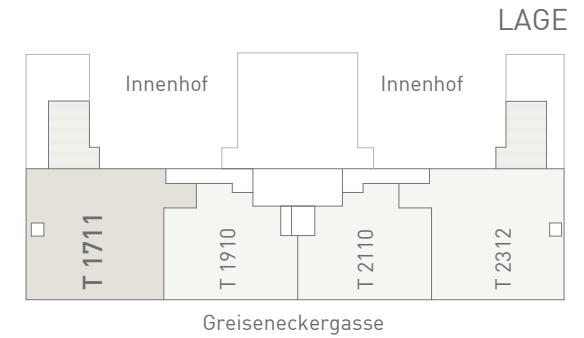

GRE17-23

1200 Wien, Greiseneckergasse 17-23

LEGENDE

- KS.....Kühlschrank
- WM....Waschmaschine
- GS.....Geschirrspüler
- AC.....Klimaanlage

SCHNITT

WOHNFLÄCHE ca. 128,0 m²
Terrasse ca. 25,4 m²

TOP 1711 / 4.OG