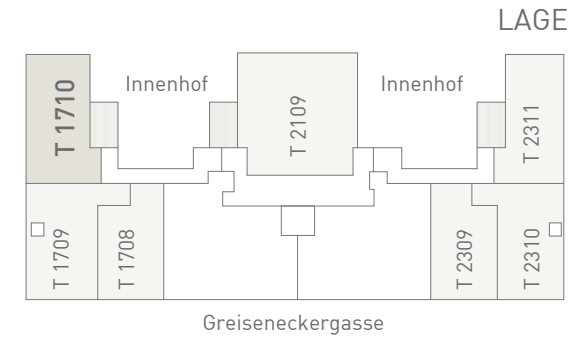

GRE17-23 1200 Wien, Greiseneckergasse 17-23

LEGENDE

- KS.....Kühlschrank
- WM....Waschmaschine
- GS.....Geschirrspüler
- AC.....Klimaanlage

SCHNITT

WOHNFLÄCHE ca. 57,9 m²
Balkon ca. 10,1 m²

TOP 1710 / 3.OG