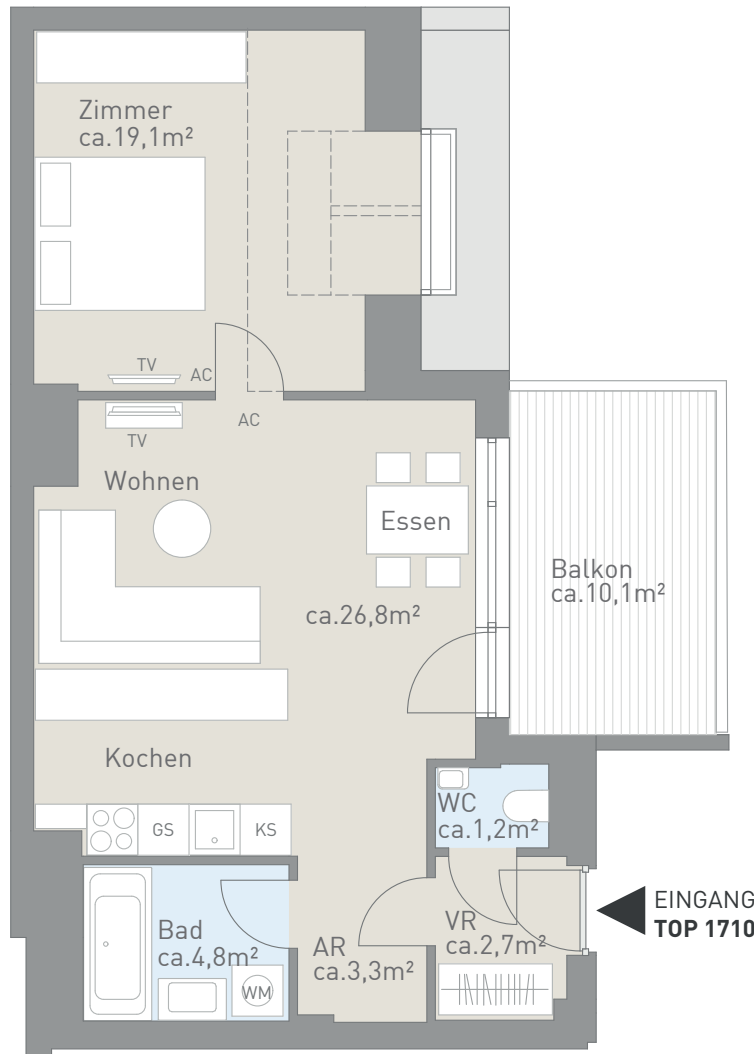

GRE17-23 1200 Wien, Greiseneckergasse 17-23

LEGENDE

- KS.....Kühlschrank
- WM....Waschmaschine
- GS.....Geschirrspüler
- AC.....Klimaanlage

SCHNITT

WOHNFLÄCHE ca. 57,9 m²
Balkon ca. 10,1 m²

TOP 1710 / 3.OG