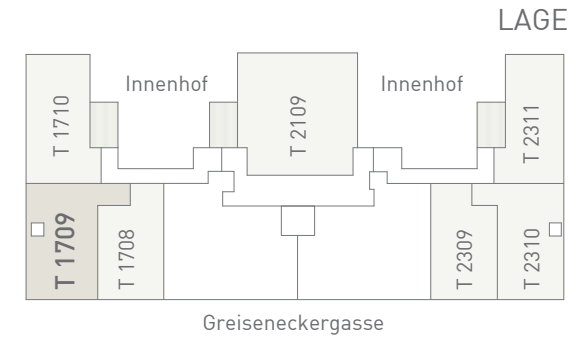

# GRE17-23 1200 Wien, Greiseneckergasse 17-23

## SCHNITT

WOHNFLÄCHE ca. 54,0 m<sup>2</sup>