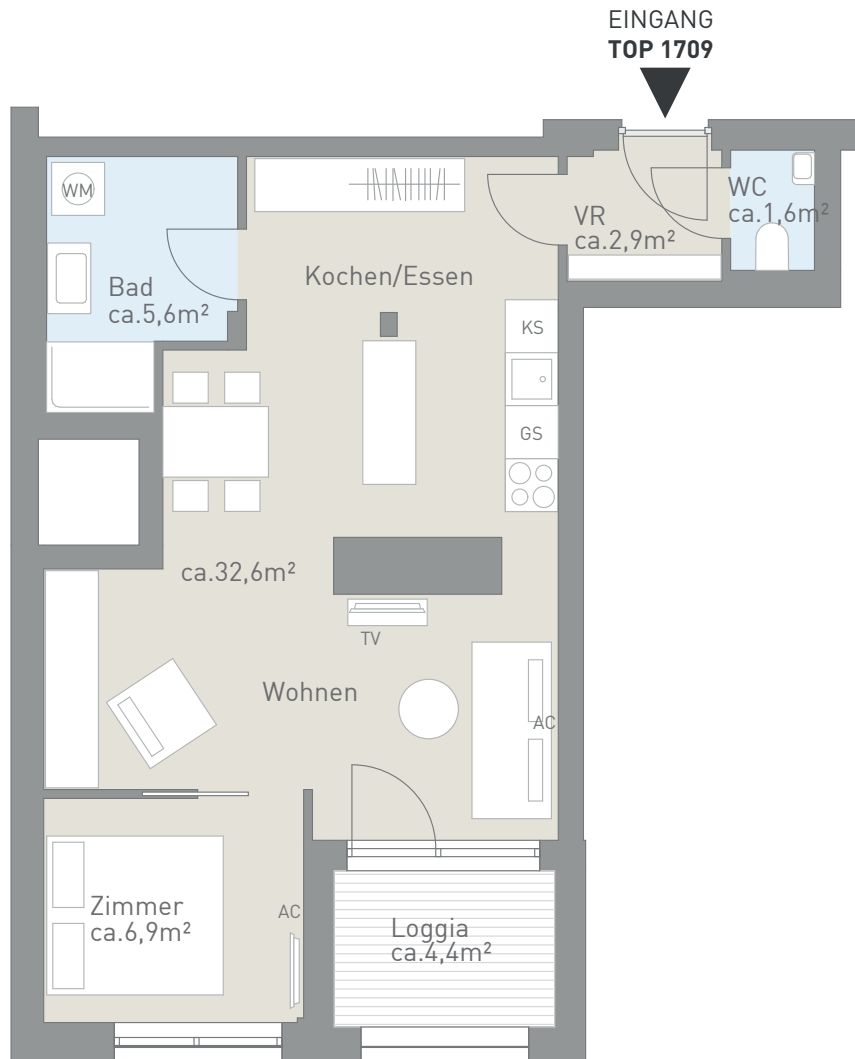

# GRE17-23 1200 Wien, Greiseneckergasse 17-23

## LEGENDE

- KS.....Kühlschrank
- WM....Waschmaschine
- GS.....Geschirrspüler
- AC.....Klimaanlage

## SCHNITT

WOHNFLÄCHE ca. 54,0 m<sup>2</sup>