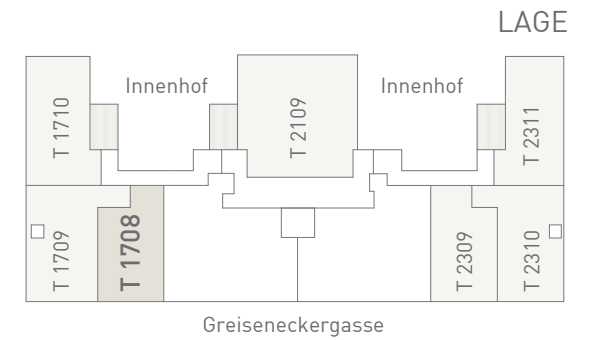

GRE17-23 1200 Wien, Greiseneckergasse 17-23

LEGENDE

- KS.....Kühlschrank
- WM....Waschmaschine
- GS.....Geschirrspüler
- AC.....Klimaanlage

SCHNITT

WOHNFLÄCHE ca. 46,8 m²

TOP 1708 / 3.OG