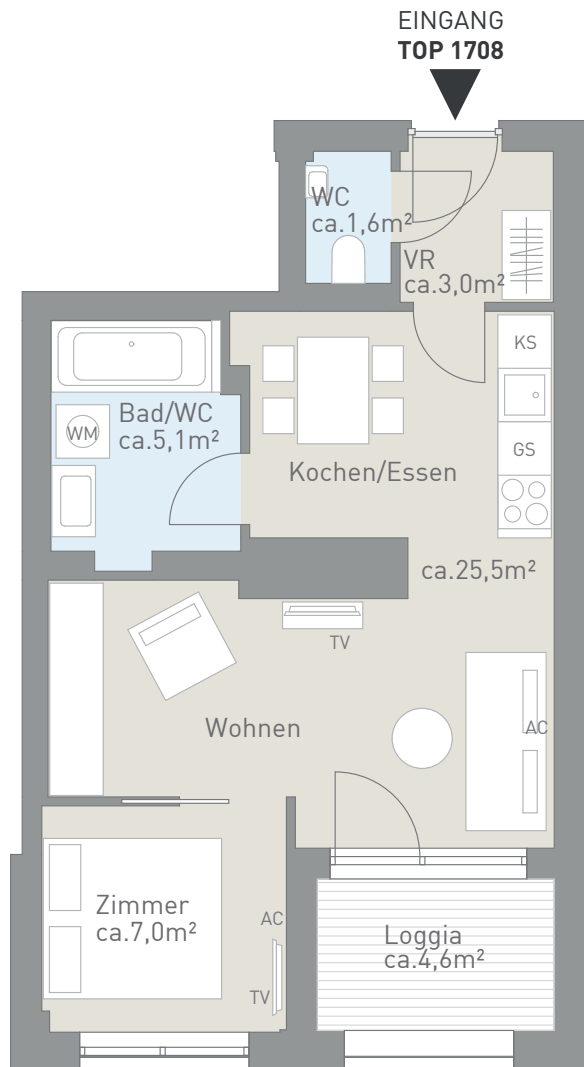

GRE17-23 1200 Wien, Greiseneckergasse 17-23

LEGENDE

- KS.....Kühlschrank
- WM....Waschmaschine
- GS.....Geschirrspüler
- AC.....Klimaanlage

SCHNITT

WOHNFLÄCHE ca. 46,8 m²

TOP 1708 / 3.OG